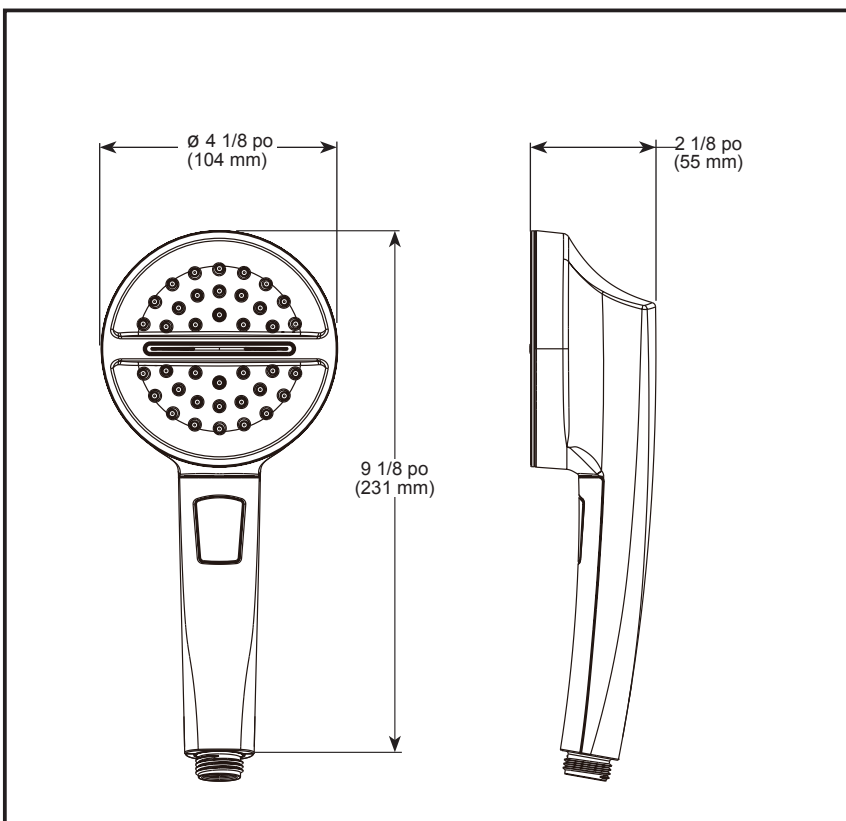

GARANTIE:

- Pièces et finition – Garantie à vie limitée; ou pour les clients commerciaux, 10 ans pour les résidences multifamiliales (appartements et condominiums) et 5 ans pour tout autre usage commercial, dans tous les cas à compter de la date de réception du produit par l'acheteur initial ou son représentant autorisé (installateur, etc.).
- Veuillez consulter le site fr.deltafaucet.ca pour tous les détails de notre garantie limitée.